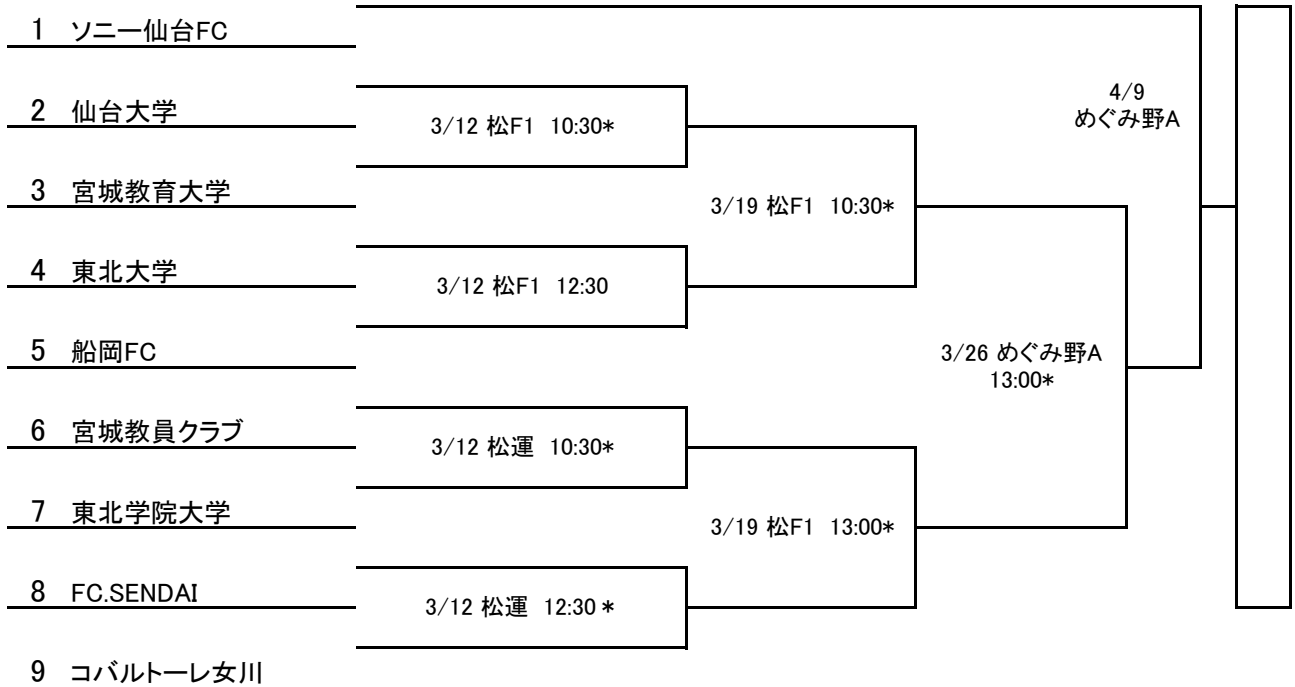

NHK杯・河北杯争奪 第21回宮城県サッカー選手権大会 兼 第97回天皇杯全日本サッカー選手権大会 宮城県予選会

No. チーム名

* 諸事情により試合予定日時、会場が変更になる場合があります。

会場

時間脇の * は会場準備・片づけありを示す

めぐみ野A: みやぎ生協めぐみ野サッカー場A
 松F1: 松島フットボールセンター人工芝第1グラウンド
 松運: 松島運動公園人工芝